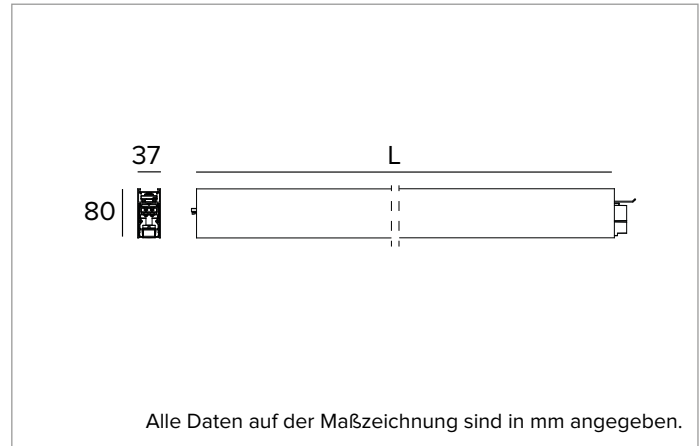

# T003BZ830D2DB | LOGICO EASY System 37 - UGR19

## Lineare LED-Leuchte für Deckenanbau- oder Pendelmontage

	3000K	H(m)	D1(m)	D2(m)	E <sub>max</sub> (lx)		
Ra80		64°	63°				
Fixture Power	36W	1	1.25	1.23	1608		
Source Flux	3581lm	2	2.51	2.46	402		
Fixture Flux	3581lm	3	3.76	3.70	179		
Efficacy	99lm/W	4	5.02	4.93	101		
G0347	Imax=510cd/klm	Imax	1826cd	5	6.27	6.16	64

### MECHANISCHE MERKMALE

Gehäuse aus lackiertem stranggepresstem Aluminium mit 37mm Breite. Obere Abdeckung aus transluzentem Polycarbonat.  
**Farbe und Oberfläche:** Schwarz  
**Abmessungen:** L=1120mm  
**Gewicht:** 2,47Kg  
**Version:** LINEAR  
**Schutzart:** IP40  
**Mechanische Belastbarkeit:** IK02

**Abhängung**

Version	Art.-Nr.
L=6m	<b>A008T</b>
L=5m	<b>A008U</b>
L=4m	<b>A008V</b>
L=3m	<b>A008W</b>
L=2m	<b>A008X</b>
L=1m	<b>A008Y</b>
L=0,5m	<b>A008Z</b>

Stahlseile (2 Stück).

**Anschlussklemme**

Version	Art.-Nr.
5 Polig DALI	<b>A009Y</b>